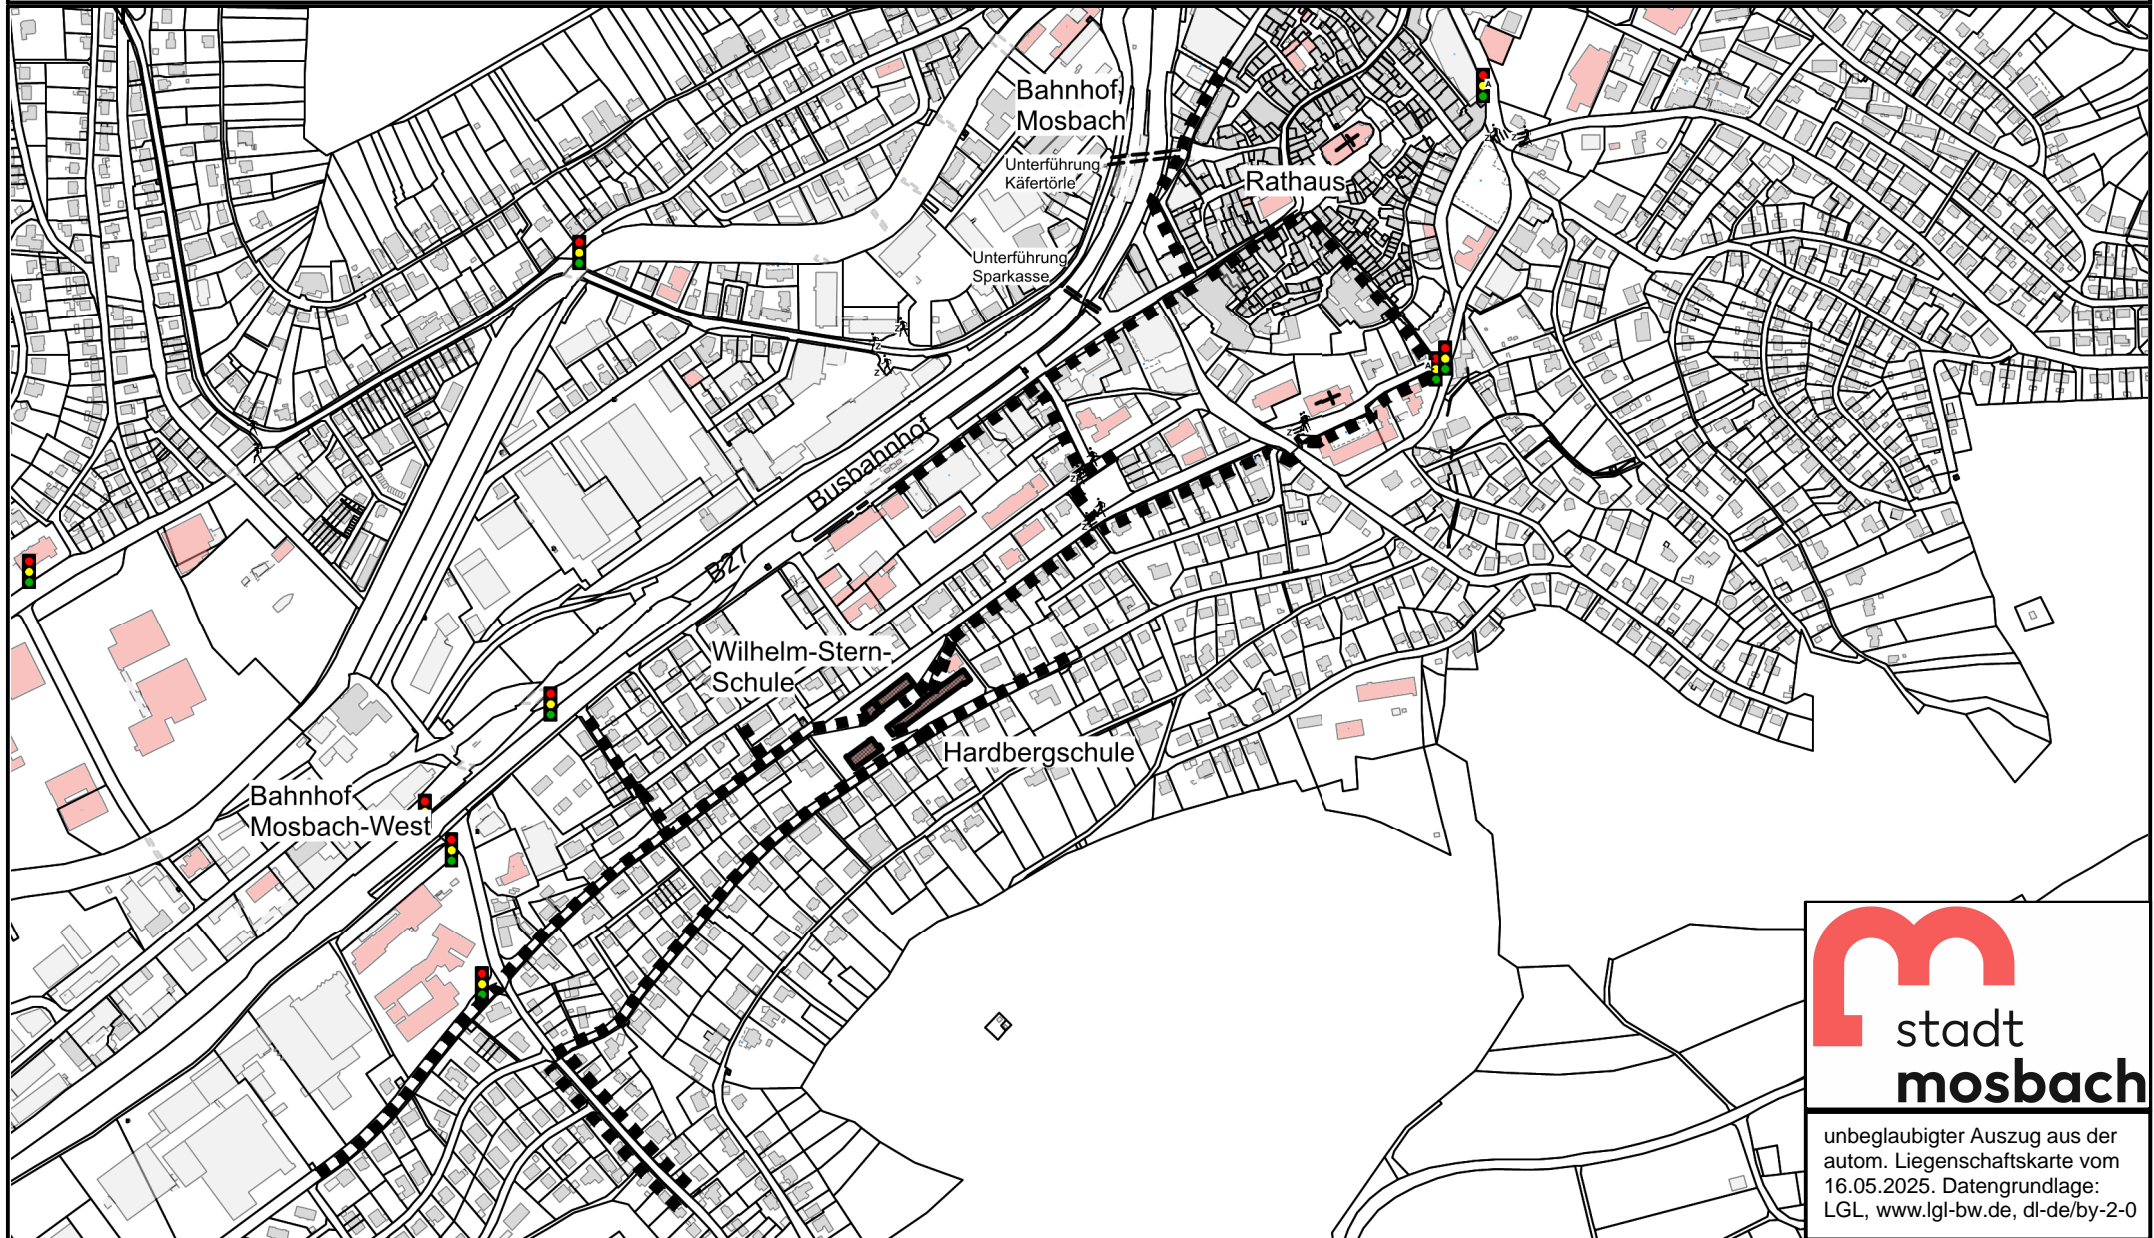

Lageplan

Schulwegempfehlung Grundschule

Wilhelm-Stern-Schule

Datum: 26.02.2026

Bearbeiter: T. Fritz

Maßstab 1:7500

unbeglaubigter Auszug aus der
autom. Liegenschaftskarte vom
16.05.2025. Datengrundlage:
LGL, www.lgl-bw.de, dl-de/by-2-0